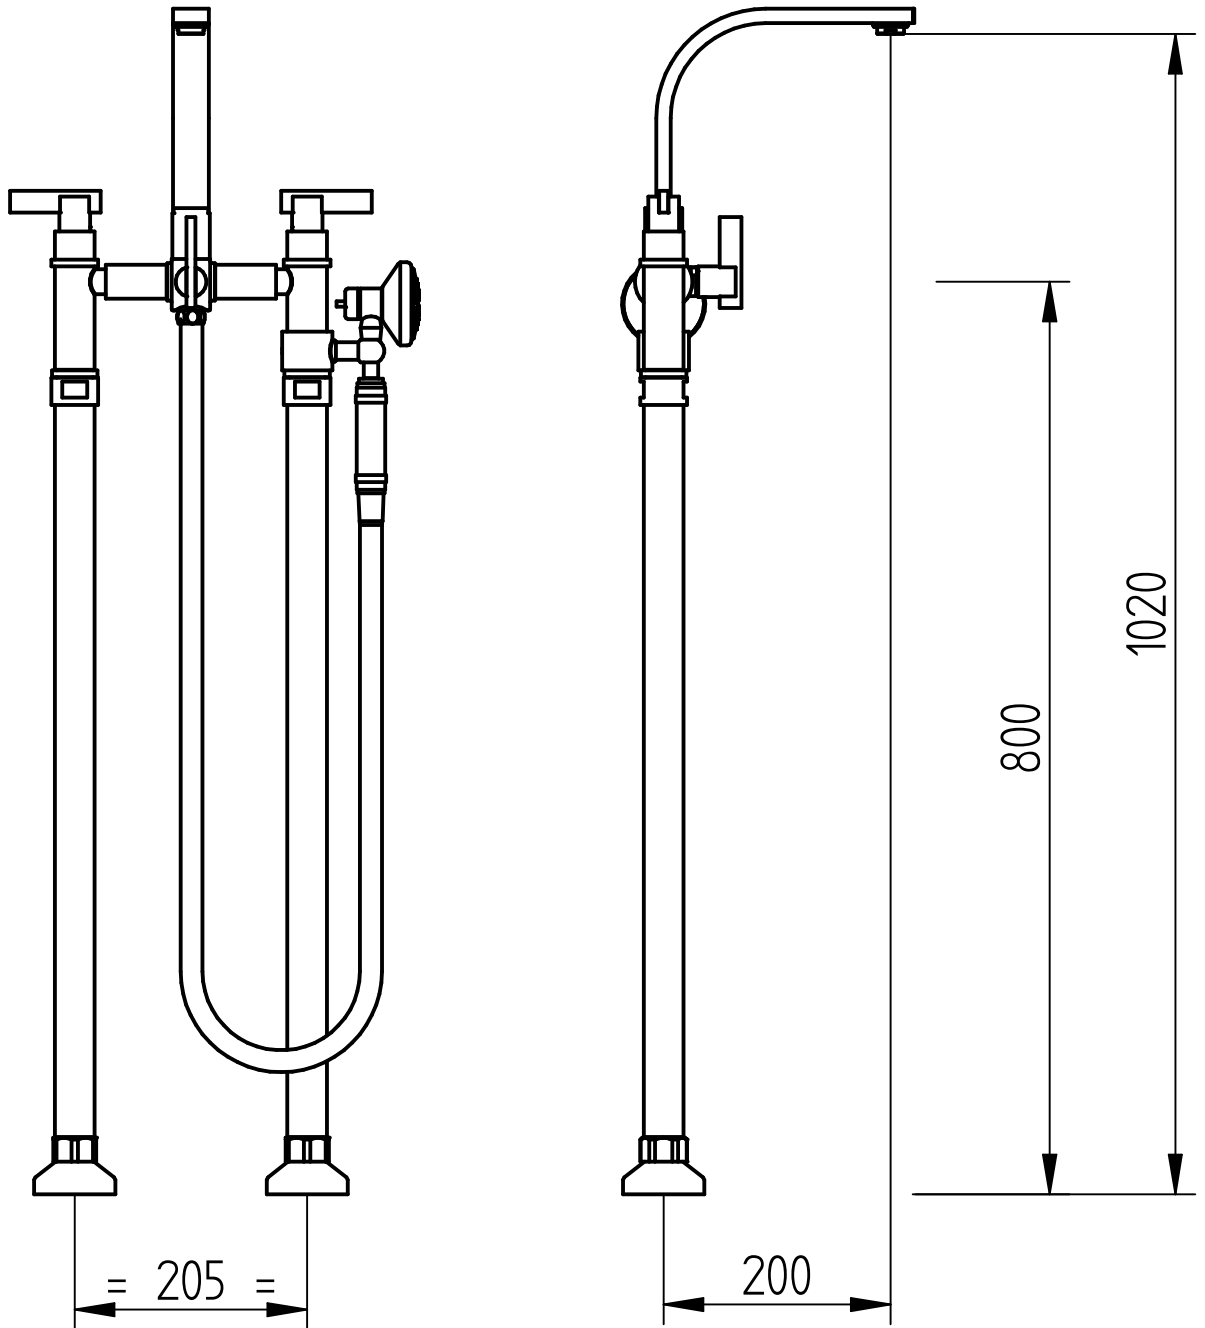

PEDESTAL BAIRES

ROBINET S.A.

OTO. DE DISEÑO

ROSETTI 3630 OLIVOS BS. AS. ■ ARGENTINA ■

TEL: (5411) 4794-1217

www.robinet.com.ar

Medidas expresadas en mm.